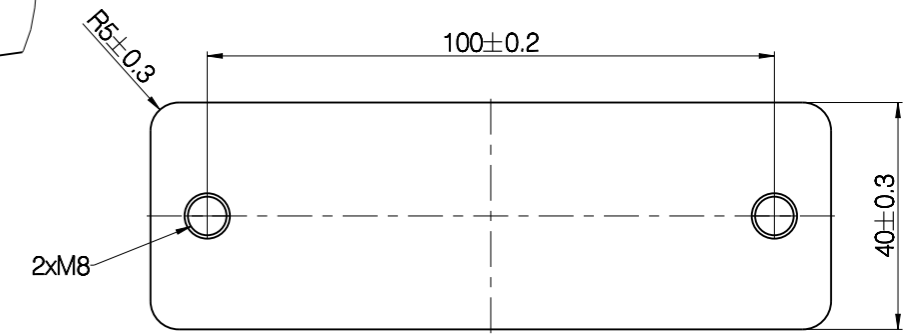

Socket combination	
Combination code	Type
DL6xxxx0xxxxx	Standard
DL6xxxxExxxxx	Standard
DL6xxxxMxxxxx	IC Master

Standard bracket

End-design of profiles	
Combination code	Type
DL6xxxxNxxxxxx	Standard
DL6xxxxPxxxxxx	PLUS